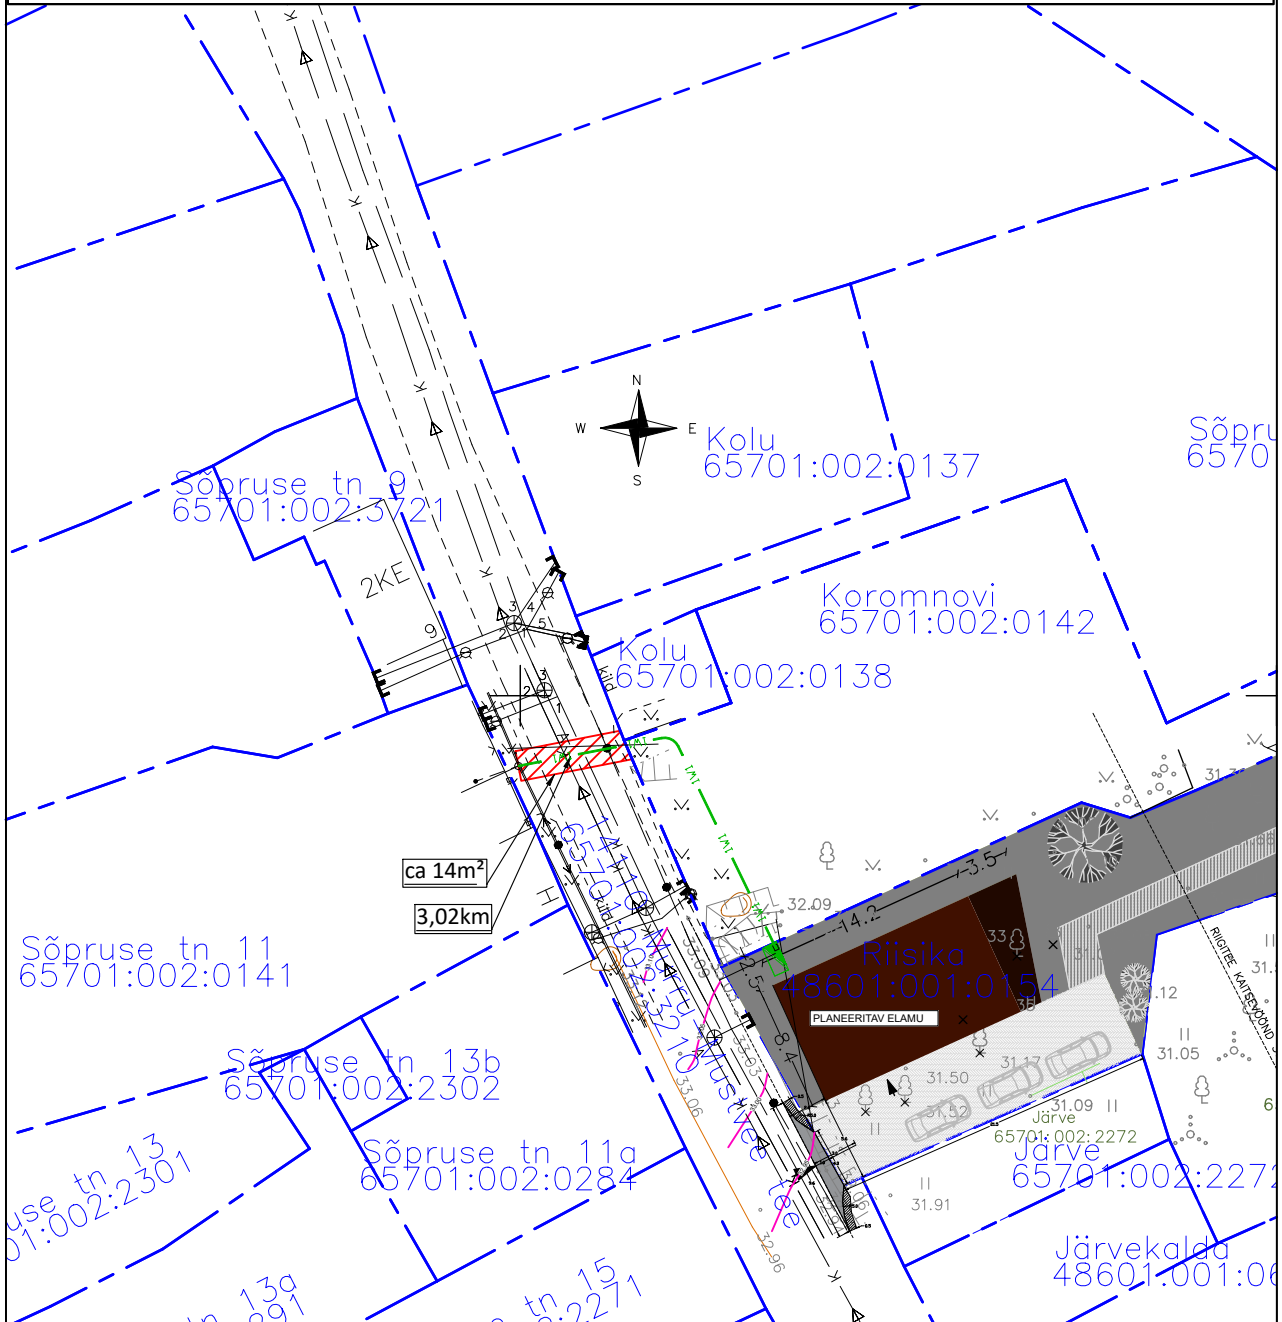

ISIKLIKU KASUTUSÕIGUSE ALA PLAAN

14110 Murru-Mustvee tee, Kasepää küla, Mustvee vald, Jõgeva maakond

KÜ: 65701:002:3210, Registriosa: 6005950

TINGMÄRGID

-  Projekteeritud maakaabel
-  Katastriüksuse piir
-  IKÕ ala

- 1) Kasutusala maakaabelliini korral on 1m kaablist.
- 2) Kasutusõiguse ala suurus 14110 Murru-Mustvee tee on 14 m².

Koostas: Mariliis Kartau
ENERSENSE AS projekteerija

M1:500/A4